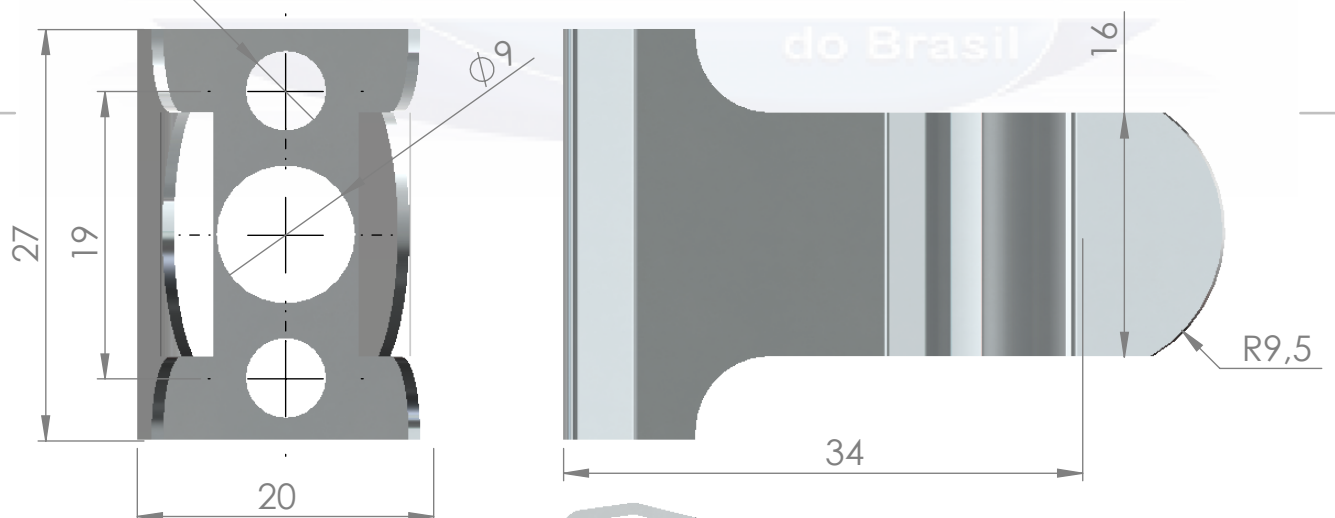

08 PRESILHA PARA ESFERA

TEMPERADA
E CROMADA.

Título do Projeto:
Presilha para Esfera

**Especificação
Técnica do Produto**

Material: Aço 1070	Unidade: mm	Desenho Nº: 08	Escala: 2:1	A4
------------------------------	-----------------------	--------------------------	-----------------------	-----------