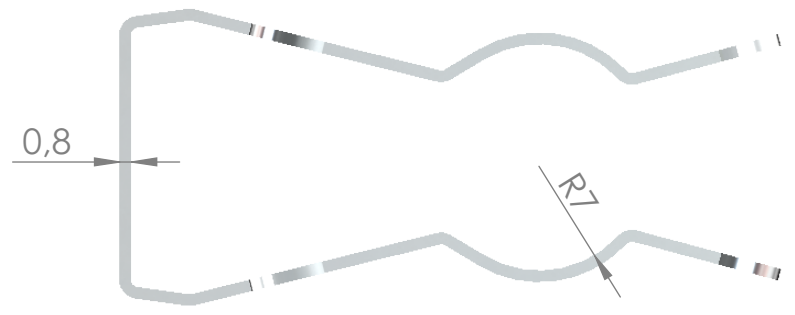

08 PRESILHA PARA ESFERA

TEMPERADA
E CROMADA.

Título do Projeto:
Presilha para Esfera

**Especificação
Técnica do Produto**

Material: Aço 1070	Unidade: mm	Desenho Nº: 08	Escala: 2:1	A4
------------------------------	-----------------------	--------------------------	-----------------------	-----------